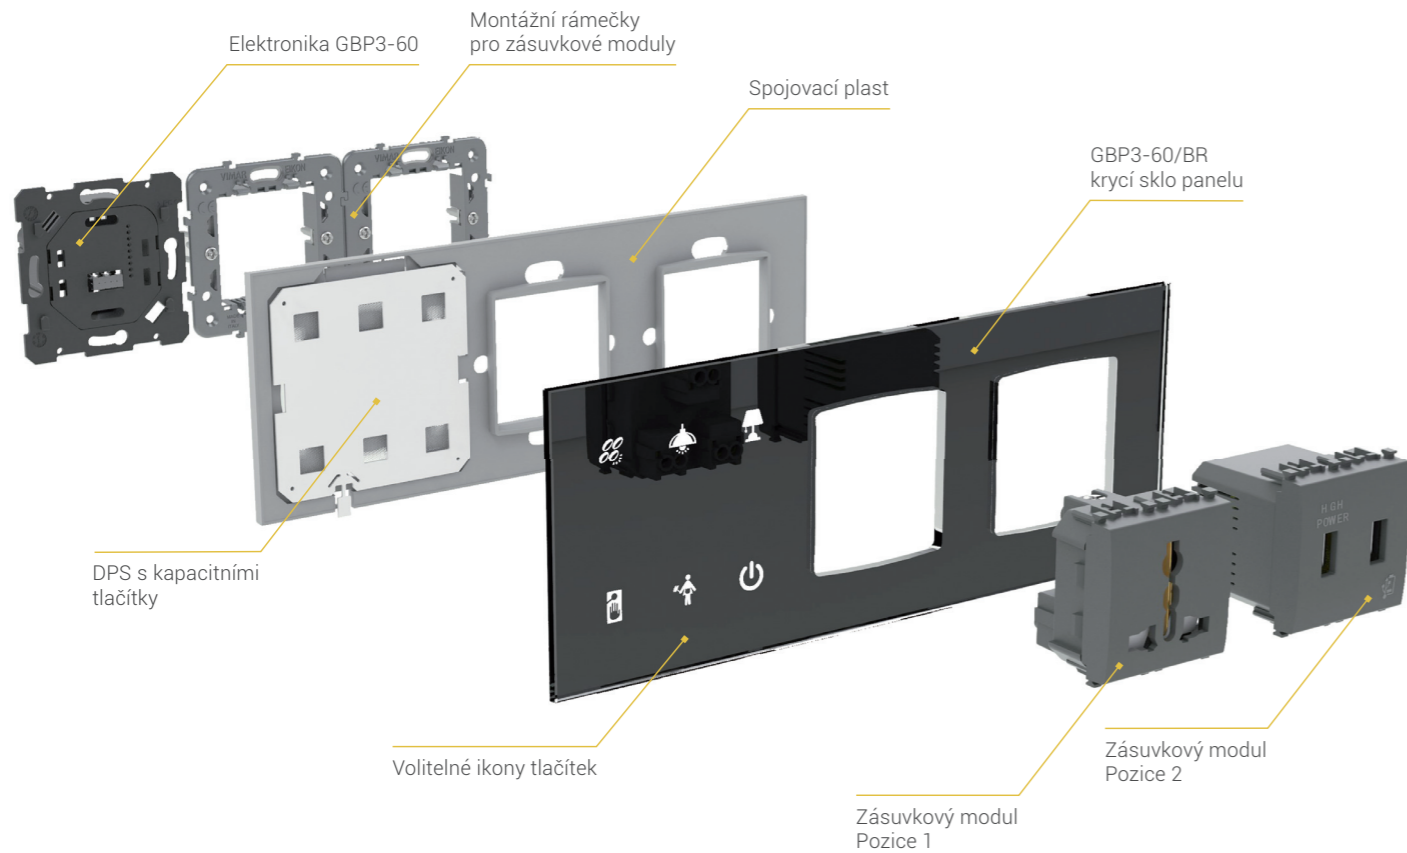

Bedside panel: luxusní a flexibilní