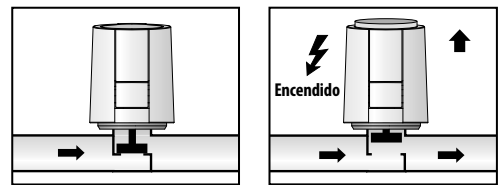

Función de modo NC