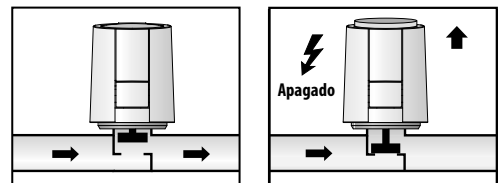

Especificaciones	Telva 230V	Telva 24V
Tensión de funcionamiento:	230 V, 50/60 Hz	24 V, 50/60 Hz
Corriente máx. conmutable:	300 mA para máx. 2 min	250 mA a máx. 2 min
Corriente de funcionamiento:	8 mA	75 mA
Tiempo de abrir/cerrar:	cca 3 min.	
Consumo:	1.8 W	
Grado de protección:	IP 54/II	
Movimiento:	4 mm	
Potencia de movimiento:	100 N ± 5 %	
Longitud de cable:	1 m	
Cable de conexión:	2 x 0.75 mm ²	
Temperatura soportada:	0.. + 100 °C	
Color:	blanco / white RAL 9003	
Dimensiones (al/an/la):	55+5 x 44 x 61 mm	

Función contacto - abierto

Comprobación de la adaptación

Función de modo NC

Función de modo NA

Desmontaje

Montaje