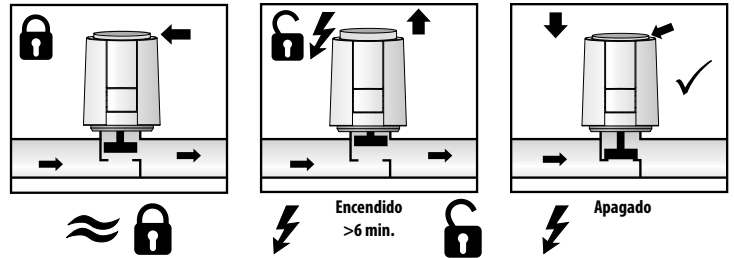

Función contacto - abierto