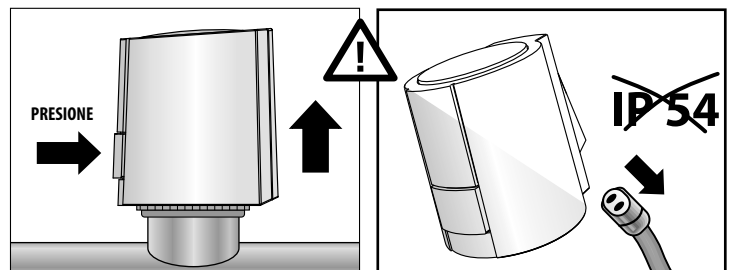

Especificaciones	Telva 230V	Telva 24V
Tensión de funcionamiento:	230 V, 50/60 Hz	24 V, 50/60 Hz
Corriente máx. conmutable:	300 mA para máx. 2 min	250 mA a máx. 2 min
Corriente de funcionamiento:	8 mA	75 mA
Tiempo de abrir/cerrar:	cca 3 min.	
Consumo:	1.8 W	
Grado de protección:	IP 54/II	
Movimiento:	4 mm	
Potencia de movimiento:	100 N ± 5 %	
Longitud de cable:	1 m	
Cable de conexión:	2 x 0.75 mm ²	
Temperatura soportada:	0.. + 100 °C	
Color:	blanco / white RAL 9003	
Dimensiones (al/an/la):	55+5 x 44 x 61 mm	

Función contacto - abierto

Comprobación de la adaptación

Función de modo NC

Función de modo NA

Desmontaje

Montaje