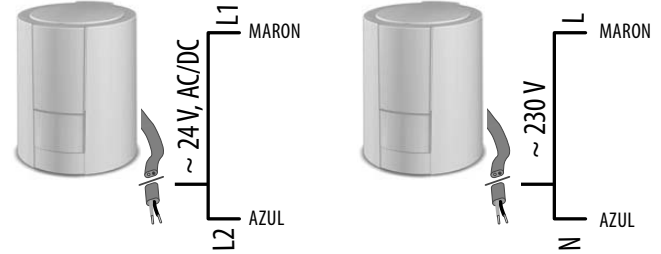

ES

Termoregulator + adaptador VA80

Rev: 1

Advertencia! Conexión

Fuente de alimentación: Transformador aislador de seguridad según la norma EN 61558-2-6 (Europa), con una potencia máxima de 100 VA o Clase II (América del Norte).

Especificaciones	Telva 230V	Telva 24V
Tensión de funcionamiento:	230 V, 50/60 Hz	24 V, 50/60 Hz
Corriente máx. conmutable:	300 mA para máx. 2 min	250 mA a máx. 2 min
Corriente de funcionamiento:	8 mA	75 mA
Tiempo de abrir/cerrar:	cca 3 min.	
Consumo:	1.8 W	
Grado de protección:	IP 54/II	
Movimiento:	4 mm	
Potencia de movimiento:	100 N ± 5 %	
Longitud de cable:	1 m	
Cable de conexión:	2 x 0.75 mm ²	
Temperatura soportada:	0.. + 100 °C	
Color:	blanco / white RAL 9003	
Dimensiones (al/an/la):	55+5 x 44 x 61 mm	